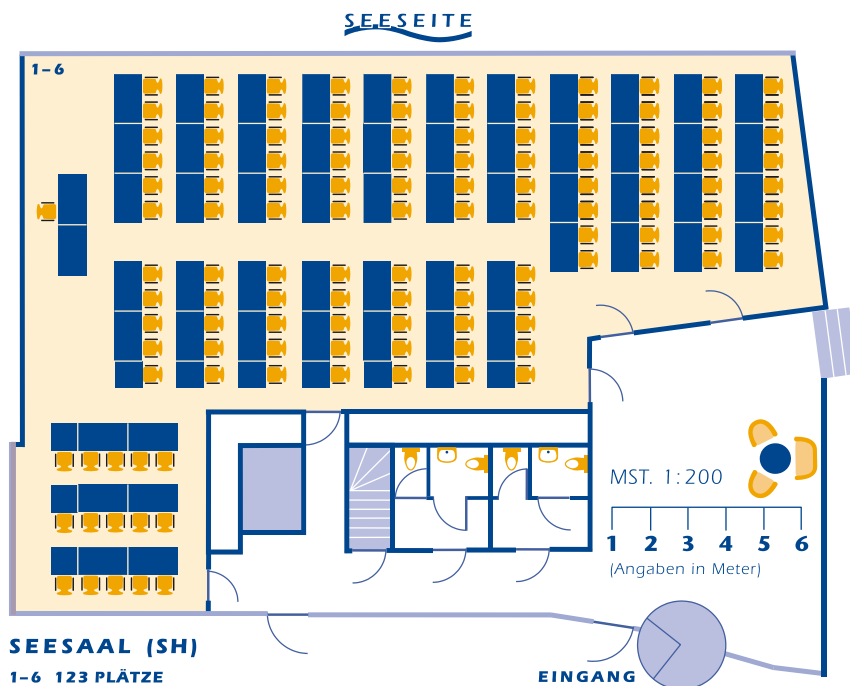

Sämtliche Räume haben Tageslicht und sind mit modernster technischer Infrastruktur ausgestattet.

Die grosszügige, helle «Lobby» im Herzen des Seehotel Pilatus verbindet alle Räumlichkeiten und bietet das Ambiente für stilvolle Empfänge, Apéros, Präsentationen und Vernissagen. Die «Lobby» ist der ideale Ort zum Verweilen mit einer atemberaubenden Aussicht auf den Vierwaldstättersee, umgeben von der majestätischen Bergwelt der Zentralschweiz.

Nachfolgend finden Sie eine Auswahl der möglichen Bestuhlungsvarianten für unsere Seminar- und Banketträume. Gerne werden wir Sie bei einer persönlichen Besprechung beraten und alle weiteren Fragen klären.

Bestuhlungsvarianten für Ihr Seminar

Bestuhlungsvarianten für Ihr Seminar

Bestuhlungsvarianten für Ihr Seminar

Bestuhlungsvarianten für Ihr Seminar

Bestuhlungsvarianten für Ihr Seminar

KONFERENZ-SAAL 8

17 PLÄTZE

1 2 3 4 5 MST. 1:200
(Angaben in Meter)

MST. 1:200

1 2 3 4
(Angaben in Meter)

**KONFERENZ-ZIMMER
10 / 11 / 12**

8 PLÄTZE

So finden Sie uns

Das Seehotel Pilatus befindet sich im Herzen der Schweiz und ist damit der ideal gelegene Ort für Ihr Seminar.