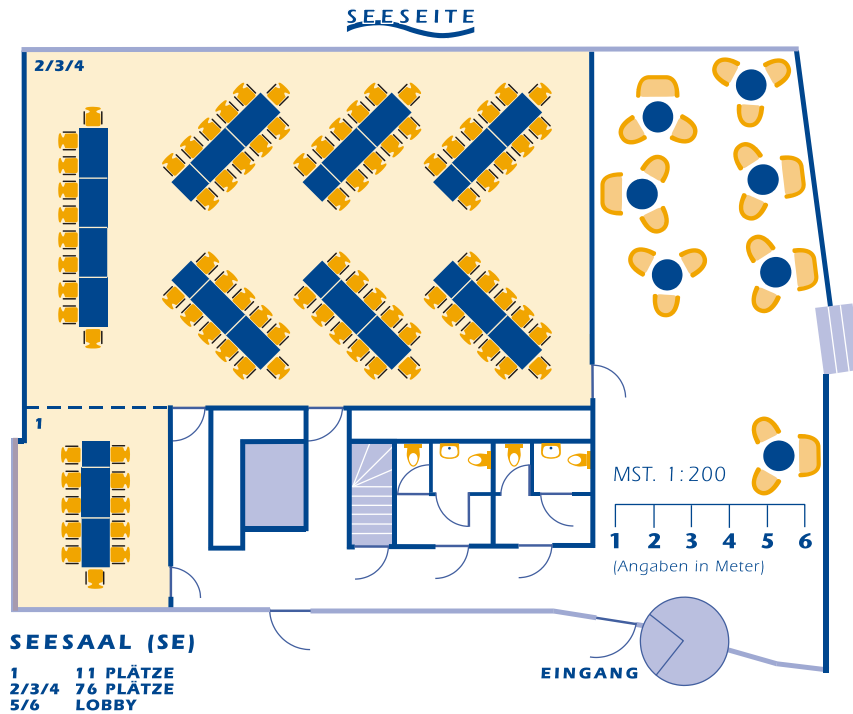

Sämtliche Räume haben Tageslicht und sind mit modernster technischer Infrastruktur ausgestattet.

Die grosszügige, helle «Lobby» im Herzen des Seehotel Pilatus verbindet alle Räumlichkeiten und bietet das Ambiente für stilvolle Empfänge, Apéros, Präsentationen und Vernissagen. Die «Lobby» ist der ideale Ort zum Verweilen mit einer atemberaubenden Aussicht auf den Vierwaldstättersee, umgeben von der majestätischen Bergwelt der Zentralschweiz.

Nachfolgend finden Sie eine Auswahl der möglichen Bestuhlungsvarianten für unsere Seminar- und Banketträume. Gerne werden wir Sie bei einer persönlichen Besprechung beraten und alle weiteren Fragen klären.

Bestuhlungsvarianten für Ihr Seminar

Bestuhlungsvarianten für Ihr Seminar

Bestuhlungsvarianten für Ihr Seminar

Bestuhlungsvarianten für Ihr Seminar

Bestuhlungsvarianten für Ihr Seminar

KONFERENZ-SAAL 8

17 PLÄTZE

1 2 3 4 5 MST. 1:200
(Angaben in Meter)

MST. 1:200

1 2 3 4
(Angaben in Meter)

**KONFERENZ-ZIMMER
10 / 11 / 12**

8 PLÄTZE

So finden Sie uns

Das Seehotel Pilatus befindet sich im Herzen der Schweiz und ist damit der ideal gelegene Ort für Ihr Seminar.