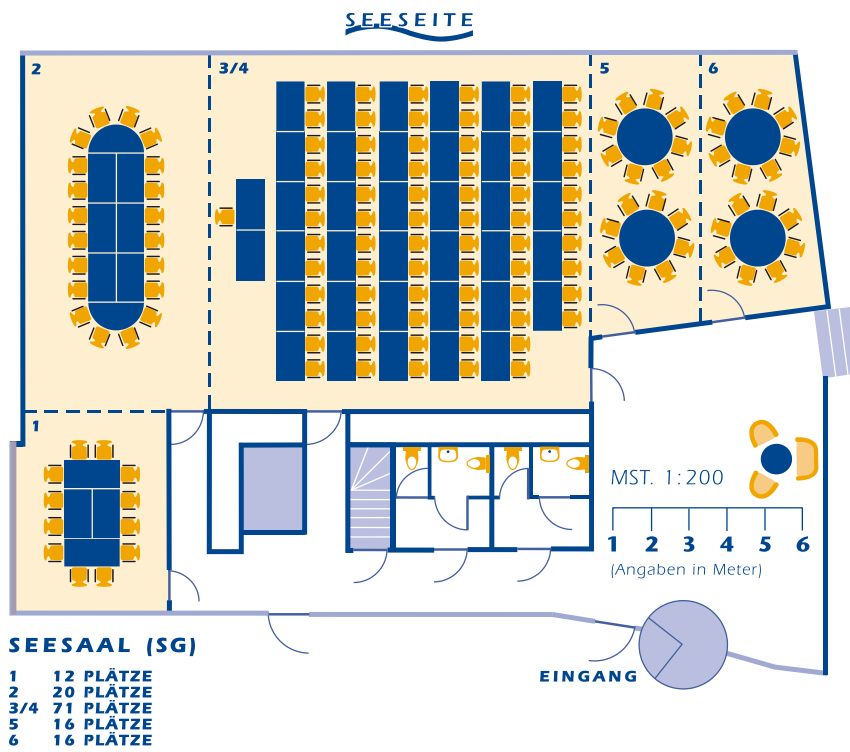

Nachfolgend finden Sie eine Auswahl der möglichen Bestuhlungsvarianten für unsere Seminar- und Banketträume. Gerne werden wir Sie bei einer persönlichen Besprechung beraten und alle weiteren Fragen klären.

Bestuhlungsvarianten für Ihr Seminar

Bestuhlungsvarianten für Ihr Seminar

Bestuhlungsvarianten für Ihr Seminar

Bestuhlungsvarianten für Ihr Seminar

Bestuhlungsvarianten für Ihr Seminar

KONFERENZ-SAAL 8

17 PLÄTZE

1 2 3 4 5 MST. 1:200
(Angaben in Meter)

MST. 1:200

1 2 3 4
(Angaben in Meter)

**KONFERENZ-ZIMMER
10 / 11 / 12**

8 PLÄTZE

So finden Sie uns

Das Seehotel Pilatus befindet sich im Herzen der Schweiz und ist damit der ideal gelegene Ort für Ihr Seminar.