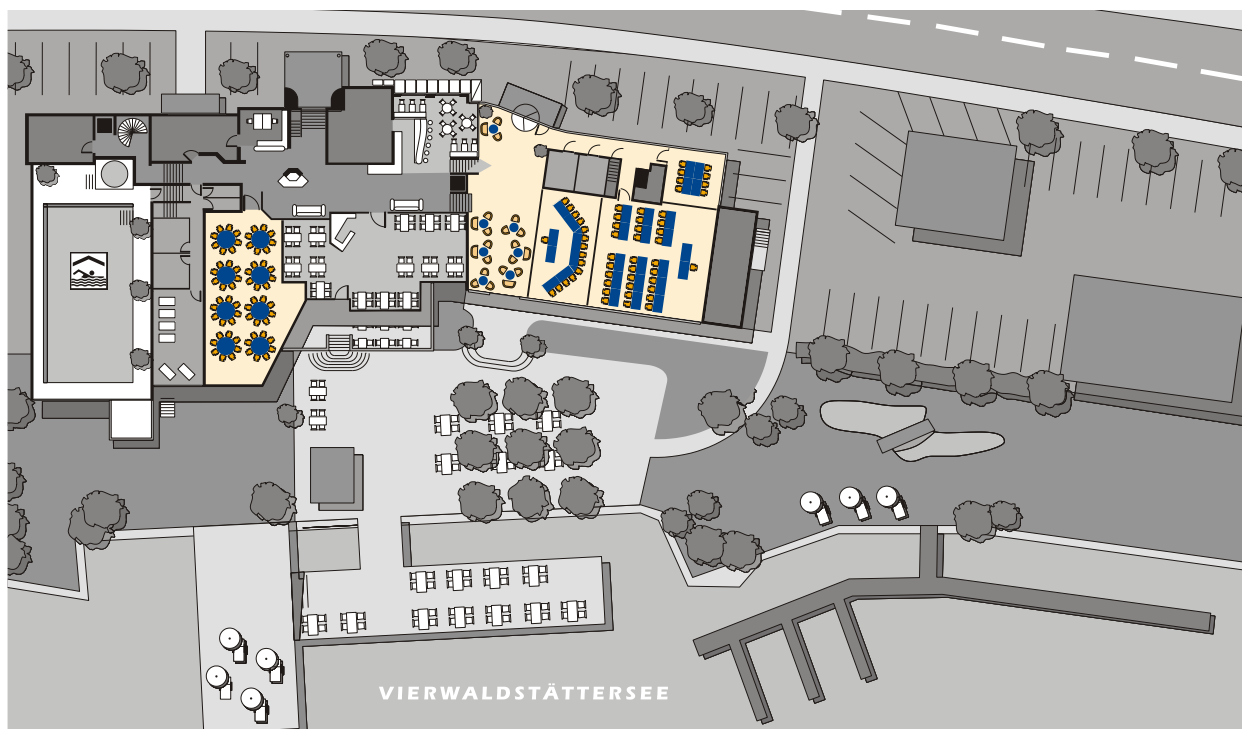

Grundrissplan

Sämtliche Räume haben Tageslicht und sind mit modernster technischer Infrastruktur ausgestattet.

Die grosszügige, helle «Lobby» im Herzen des Seehotel Pilatus verbindet alle Räumlichkeiten und bietet das Ambiente für stilvolle Empfänge, Apéros, Präsentationen und Vernissagen. Die «Lobby» ist der ideale Ort zum Verweilen mit einer atemberaubenden Aussicht auf den Vierwaldstättersee, umgeben von der majestätischen Bergwelt der Zentralschweiz.

Nachfolgend finden Sie eine Auswahl der möglichen Bestuhlungsvarianten für unsere Seminar- und Banketträume. Gerne werden wir Sie bei einer persönlichen Besprechung beraten und alle weiteren Fragen klären.