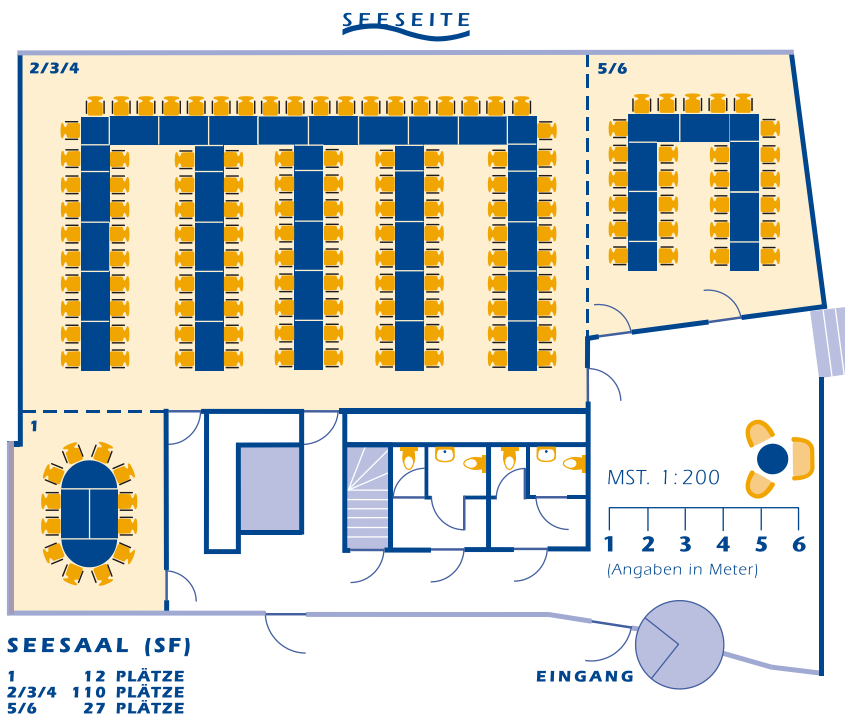

Sämtliche Räume haben Tageslicht und sind mit modernster technischer Infrastruktur ausgestattet.

Die grosszügige, helle «Lobby» im Herzen des Seehotel Pilatus verbindet alle Räumlichkeiten und bietet das Ambiente für stilvolle Empfänge, Apéros, Präsentationen und Vernissagen. Die «Lobby» ist der ideale Ort zum Verweilen mit einer atemberaubenden Aussicht auf den Vierwaldstättersee, umgeben von der majestätischen Bergwelt der Zentralschweiz.

Nachfolgend finden Sie eine Auswahl der möglichen Bestuhlungsvarianten für unsere Seminar- und Banketträume. Gerne werden wir Sie bei einer persönlichen Besprechung beraten und alle weiteren Fragen klären.

Bestuhlungsvarianten für Ihr Seminar

Bestuhlungsvarianten für Ihr Seminar

Bestuhlungsvarianten für Ihr Seminar

Bestuhlungsvarianten für Ihr Seminar

Bestuhlungsvarianten für Ihr Seminar

KONFERENZ-SAAL 8

17 PLÄTZE

1 2 3 4 5 MST. 1:200
(Angaben in Meter)

MST. 1:200

1 2 3 4
(Angaben in Meter)

**KONFERENZ-ZIMMER
10 / 11 / 12**

8 PLÄTZE

So finden Sie uns

Das Seehotel Pilatus befindet sich im Herzen der Schweiz und ist damit der ideal gelegene Ort für Ihr Seminar.