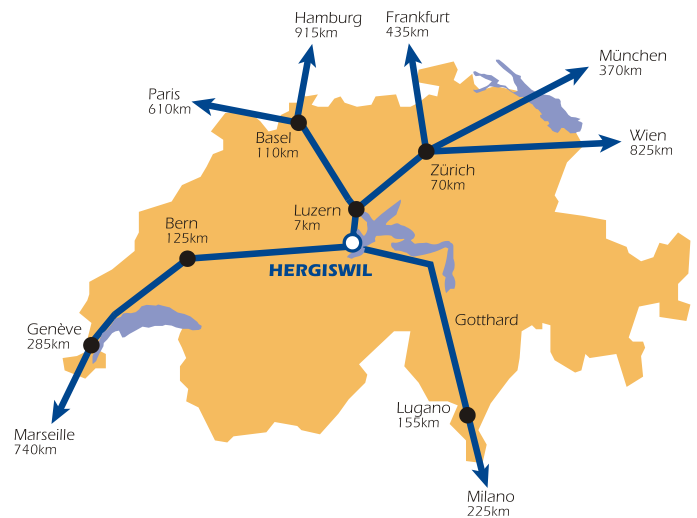

1 2 3 4 5 MST. 1:200
(Angaben in Meter)

MST. 1:200

1 2 3 4
(Angaben in Meter)

**KONFERENZ-ZIMMER
10 / 11 / 12**

8 PLÄTZE

So finden Sie uns

Das Seehotel Pilatus befindet sich im Herzen der Schweiz und ist damit der ideal gelegene Ort für Ihr Seminar.

Hergiswil gehört zum Kanton Nidwalden. Es ist nur 7 Kilometer von Luzern entfernt und direkt an der Autobahn A2.

Ortsplan von Hergiswil

Anreise mit dem Auto

Autobahn A2 Basel-Chiasso:
1 km ab Ausfahrt Hergiswil Nord oder
1 km ab Ausfahrt Hergiswil Süd

Anreise mit dem Zug

300 m ab SBB-Station Hergiswil

Anreise mit dem Flugzeug

1 Autostunde (60 km) ab Flughafen Zürich-Kloten

Anreise mit dem Schiff

100 m ab SGV-Schiffstation