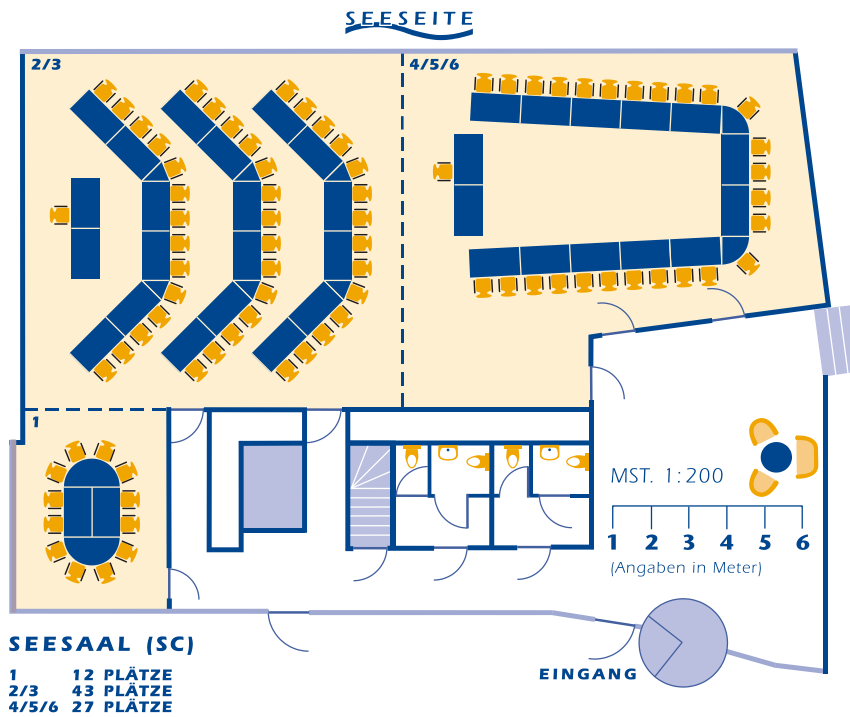

Sämtliche Räume haben Tageslicht und sind mit modernster technischer Infrastruktur ausgestattet.

Die grosszügige, helle «Lobby» im Herzen des Seehotel Pilatus verbindet alle Räumlichkeiten und bietet das Ambiente für stilvolle Empfänge, Apéros, Präsentationen und Vernissagen. Die «Lobby» ist der ideale Ort zum Verweilen mit einer atemberaubenden Aussicht auf den Vierwaldstättersee, umgeben von der majestätischen Bergwelt der Zentralschweiz.

Nachfolgend finden Sie eine Auswahl der möglichen Bestuhlungsvarianten für unsere Seminar- und Banketträume. Gerne werden wir Sie bei einer persönlichen Besprechung beraten und alle weiteren Fragen klären.

Bestuhlungsvarianten für Ihr Seminar

Bestuhlungsvarianten für Ihr Seminar

Bestuhlungsvarianten für Ihr Seminar

Bestuhlungsvarianten für Ihr Seminar

Bestuhlungsvarianten für Ihr Seminar

KONFERENZ-SAAL 8

17 PLÄTZE

1 2 3 4 5 MST. 1:200
(Angaben in Meter)

MST. 1:200

1 2 3 4
(Angaben in Meter)

**KONFERENZ-ZIMMER
10 / 11 / 12**

8 PLÄTZE

So finden Sie uns

Das Seehotel Pilatus befindet sich im Herzen der Schweiz und ist damit der ideal gelegene Ort für Ihr Seminar.