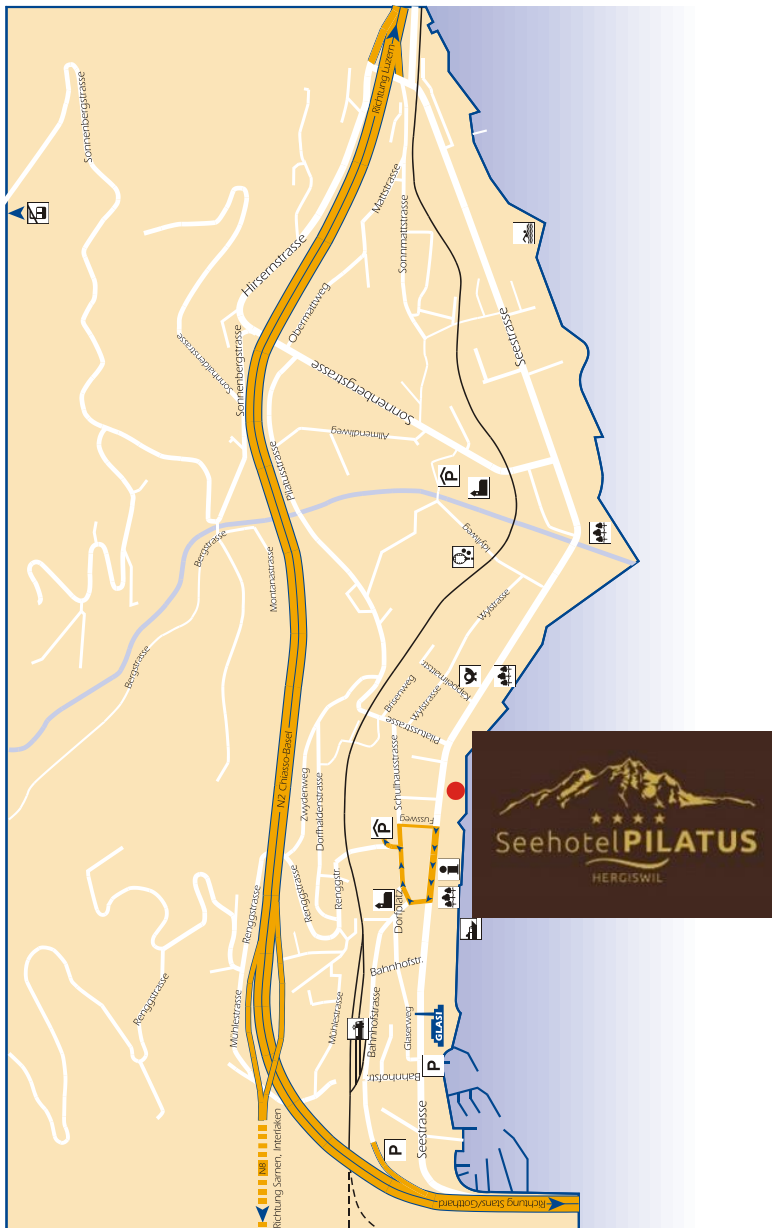

1 2 3 4 5 MST. 1:200
(Angaben in Meter)

MST. 1:200

1 2 3 4
(Angaben in Meter)

**KONFERENZ-ZIMMER
10 / 11 / 12**

8 PLÄTZE

So finden Sie uns

Das Seehotel Pilatus befindet sich im Herzen der Schweiz und ist damit der ideal gelegene Ort für Ihr Seminar.

Hergiswil gehört zum Kanton Nidwalden. Es ist nur 7 Kilometer von Luzern entfernt und direkt an der Autobahn A2.

Ortsplan von Hergiswil

Anreise mit dem Auto

Autobahn A2 Basel-Chiasso:
1 km ab Ausfahrt Hergiswil Nord oder
1 km ab Ausfahrt Hergiswil Süd