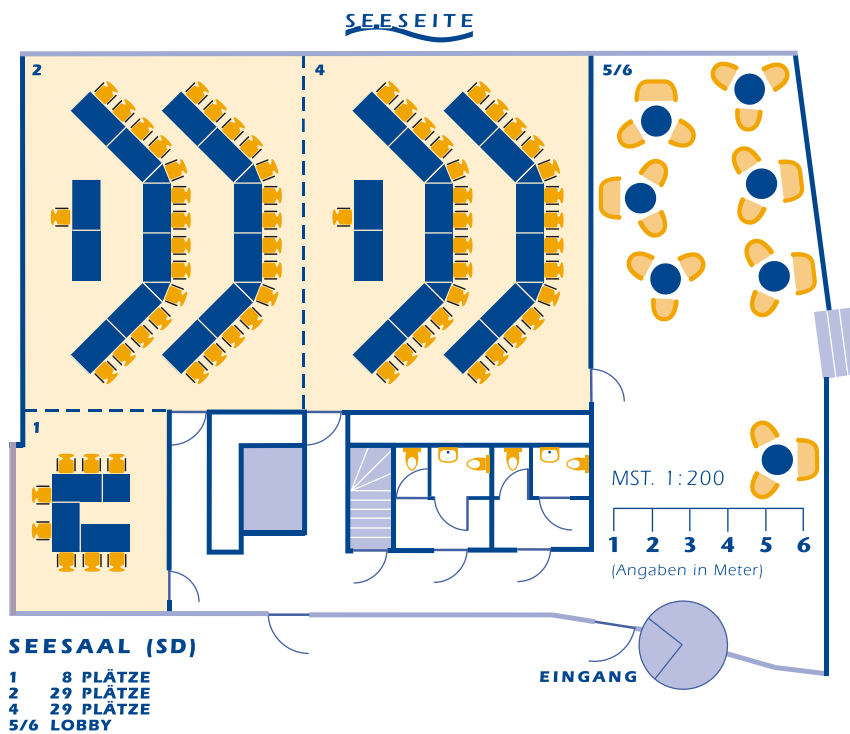

Sämtliche Räume haben Tageslicht und sind mit modernster technischer Infrastruktur ausgestattet.

Die grosszügige, helle «Lobby» im Herzen des Seehotel Pilatus verbindet alle Räumlichkeiten und bietet das Ambiente für stilvolle Empfänge, Apéros, Präsentationen und Vernissagen. Die «Lobby» ist der ideale Ort zum Verweilen mit einer atemberaubenden Aussicht auf den Vierwaldstättersee, umgeben von der majestätischen Bergwelt der Zentralschweiz.

Nachfolgend finden Sie eine Auswahl der möglichen Bestuhlungsvarianten für unsere Seminar- und Banketträume. Gerne werden wir Sie bei einer persönlichen Besprechung beraten und alle weiteren Fragen klären.

Bestuhlungsvarianten für Ihr Seminar

Bestuhlungsvarianten für Ihr Seminar

Bestuhlungsvarianten für Ihr Seminar

Bestuhlungsvarianten für Ihr Seminar

Bestuhlungsvarianten für Ihr Seminar

KONFERENZ-SAAL 8

17 PLÄTZE

1 2 3 4 5 MST. 1:200
(Angaben in Meter)

MST. 1:200

1 2 3 4
(Angaben in Meter)

**KONFERENZ-ZIMMER
10 / 11 / 12**

8 PLÄTZE

So finden Sie uns

Das Seehotel Pilatus befindet sich im Herzen der Schweiz und ist damit der ideal gelegene Ort für Ihr Seminar.