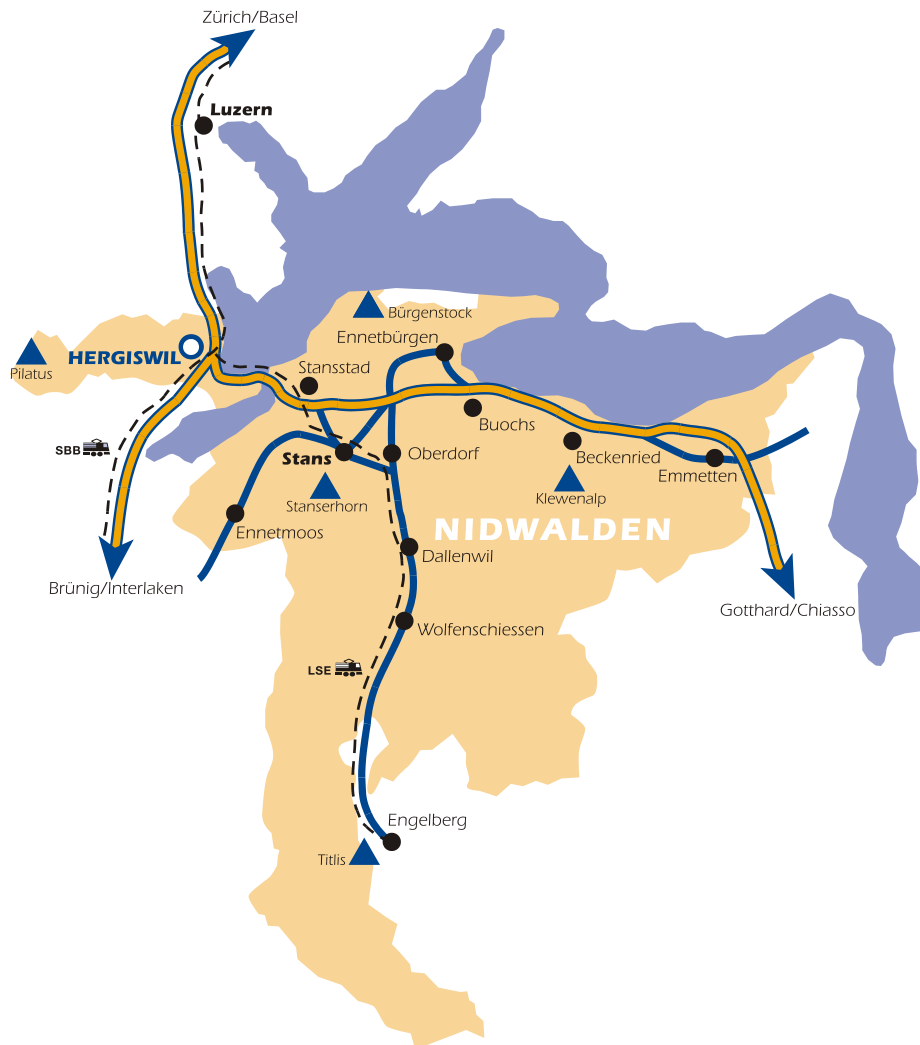

Hergiswil gehört zum Kanton Nidwalden. Es ist nur 7 Kilometer von Luzern entfernt und direkt an der Autobahn A2.

Ortsplan von Hergiswil

Anreise mit dem Auto

Autobahn A2 Basel-Chiasso:
1 km ab Ausfahrt Hergiswil Nord oder
1 km ab Ausfahrt Hergiswil Süd

Anreise mit dem Zug

300 m ab SBB-Station Hergiswil

Anreise mit dem Flugzeug

1 Autostunde (60 km) ab Flughafen Zürich-Kloten

Anreise mit dem Schiff

100 m ab SGV-Schiffstation