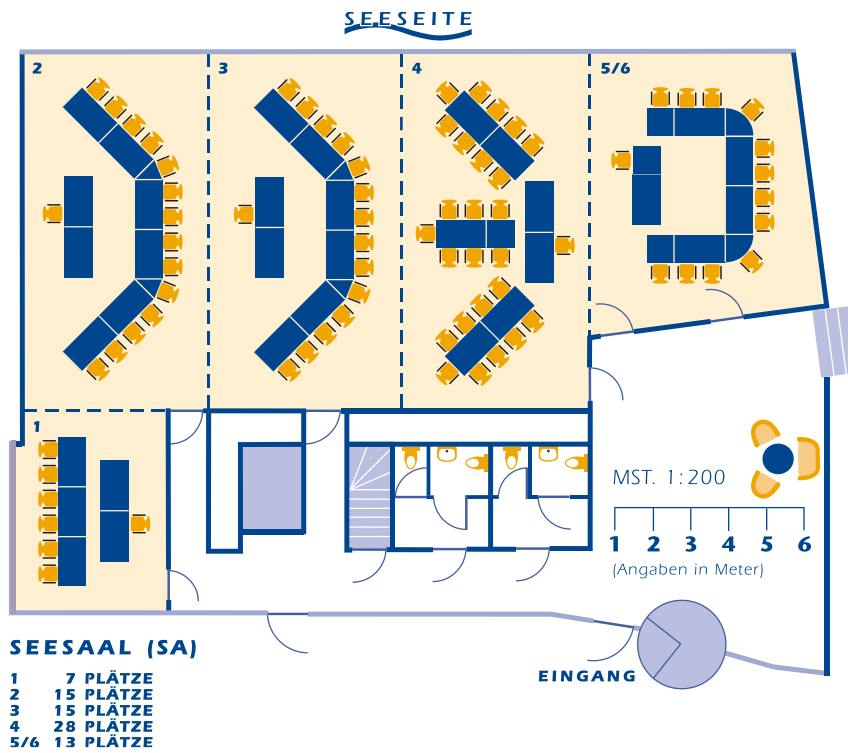

Wir sind da, um Ihrer Tagung zum Erfolg zu verhelfen!

Seehotel Pilatus am Vierwaldstättersee

SEETERRASSEN

RESTAURANTS

WELLNESS

DANCING

SEMINARE

Grundrissplan

Sämtliche Räume haben Tageslicht und sind mit modernster technischer Infrastruktur ausgestattet.

Die grosszügige, helle «Lobby» im Herzen des Seehotel Pilatus verbindet alle Räumlichkeiten und bietet das Ambiente für stilvolle Empfänge, Apéros, Präsentationen und Vernissagen. Die «Lobby» ist der ideale Ort zum Verweilen mit einer atemberaubenden Aussicht auf den Vierwaldstättersee, umgeben von der majestätischen Bergwelt der Zentralschweiz.

Bestuhlungsvarianten für Ihr Seminar

Bestuhlungsvarianten für Ihr Seminar

Bestuhlungsvarianten für Ihr Seminar

Bestuhlungsvarianten für Ihr Seminar

Bestuhlungsvarianten für Ihr Seminar

KONFERENZ-SAAL 8

17 PLÄTZE

1 2 3 4 5 MST. 1:200
(Angaben in Meter)

MST. 1:200

1 2 3 4
(Angaben in Meter)

**KONFERENZ-ZIMMER
10 / 11 / 12**

8 PLÄTZE

So finden Sie uns

Das Seehotel Pilatus befindet sich im Herzen der Schweiz und ist damit der ideal gelegene Ort für Ihr Seminar.