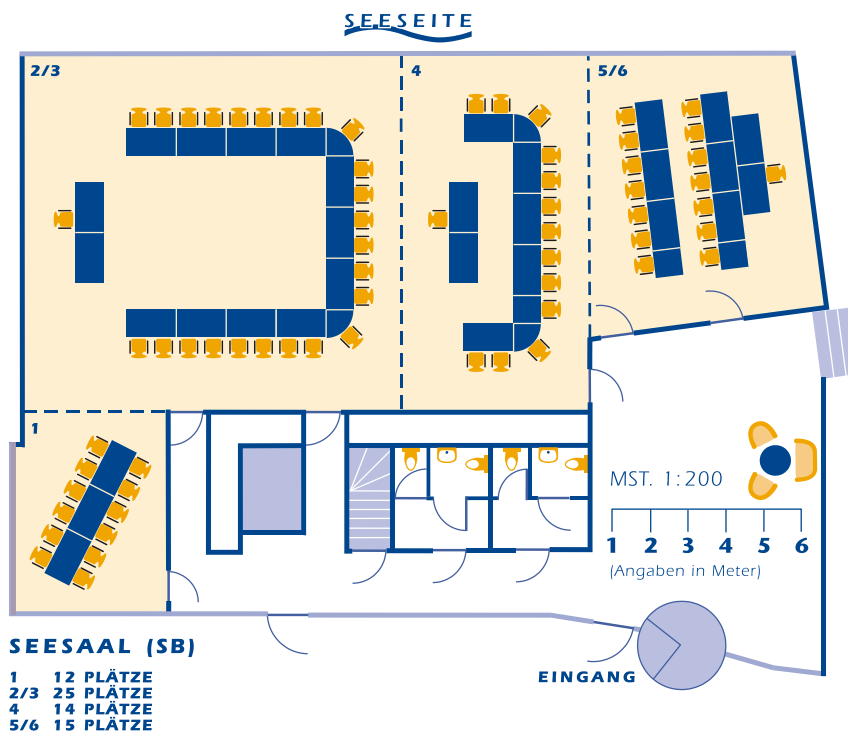

Wir sind da, um Ihrer Tagung zum Erfolg zu verhelfen!

Seehotel Pilatus am Vierwaldstättersee

SEETERRASSEN

RESTAURANTS

WELLNESS

DANCING

SEMINARE

Grundrissplan

Sämtliche Räume haben Tageslicht und sind mit modernster technischer Infrastruktur ausgestattet.

Die grosszügige, helle «Lobby» im Herzen des Seehotel Pilatus verbindet alle Räumlichkeiten und bietet das Ambiente für stilvolle Empfänge, Apéros, Präsentationen und Vernissagen. Die «Lobby» ist der ideale Ort zum Verweilen mit einer atemberaubenden Aussicht auf den Vierwaldstättersee, umgeben von der majestätischen Bergwelt der Zentralschweiz.

Bestuhlungsvarianten für Ihr Seminar

Bestuhlungsvarianten für Ihr Seminar

Bestuhlungsvarianten für Ihr Seminar

Bestuhlungsvarianten für Ihr Seminar

Bestuhlungsvarianten für Ihr Seminar

KONFERENZ-SAAL 8

17 PLÄTZE

1 2 3 4 5 MST. 1:200
(Angaben in Meter)

MST. 1:200

1 2 3 4
(Angaben in Meter)

**KONFERENZ-ZIMMER
10 / 11 / 12**

8 PLÄTZE

So finden Sie uns

Das Seehotel Pilatus befindet sich im Herzen der Schweiz und ist damit der ideal gelegene Ort für Ihr Seminar.